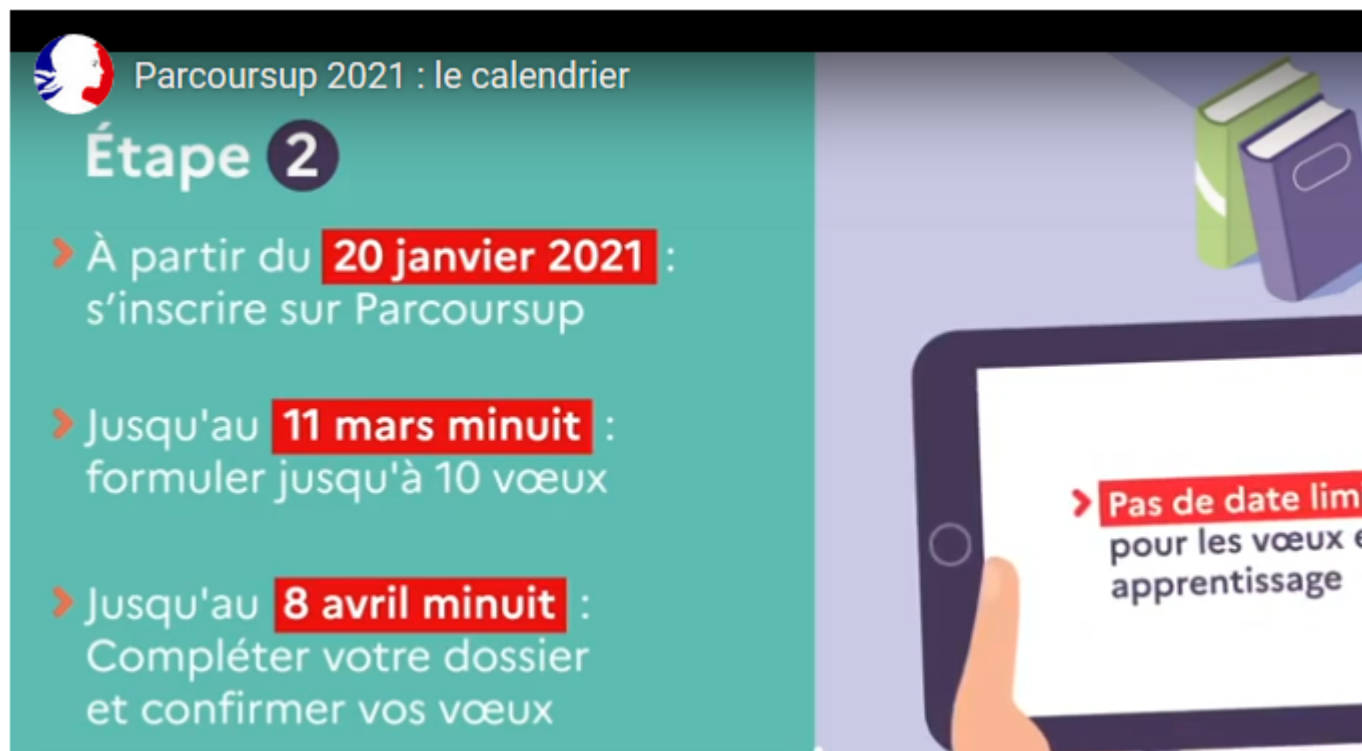

# Parcoursup 2021

Publié le 10 mars 2021 – Mis à jour le 22 mars 2021

Date

Du 20 janvier 2021 au 16 septembre 2021

L'UCA vous informe sur les différentes étapes de Parcoursup 2021

La **phase principale** de la procédure nationale de préinscription est ouverte sur la plateforme Parcoursup jusqu'au 16 juillet 2021 inclus :

La phase de dépôt des vœux d'inscription est ouverte jusqu'au 11 mars 2021

La phase de confirmation des vœux est ouverte jusqu'au 8 avril 2021

Les propositions d'admission faites par les établissements sont portées à la connaissance des candidats sur la plateforme :